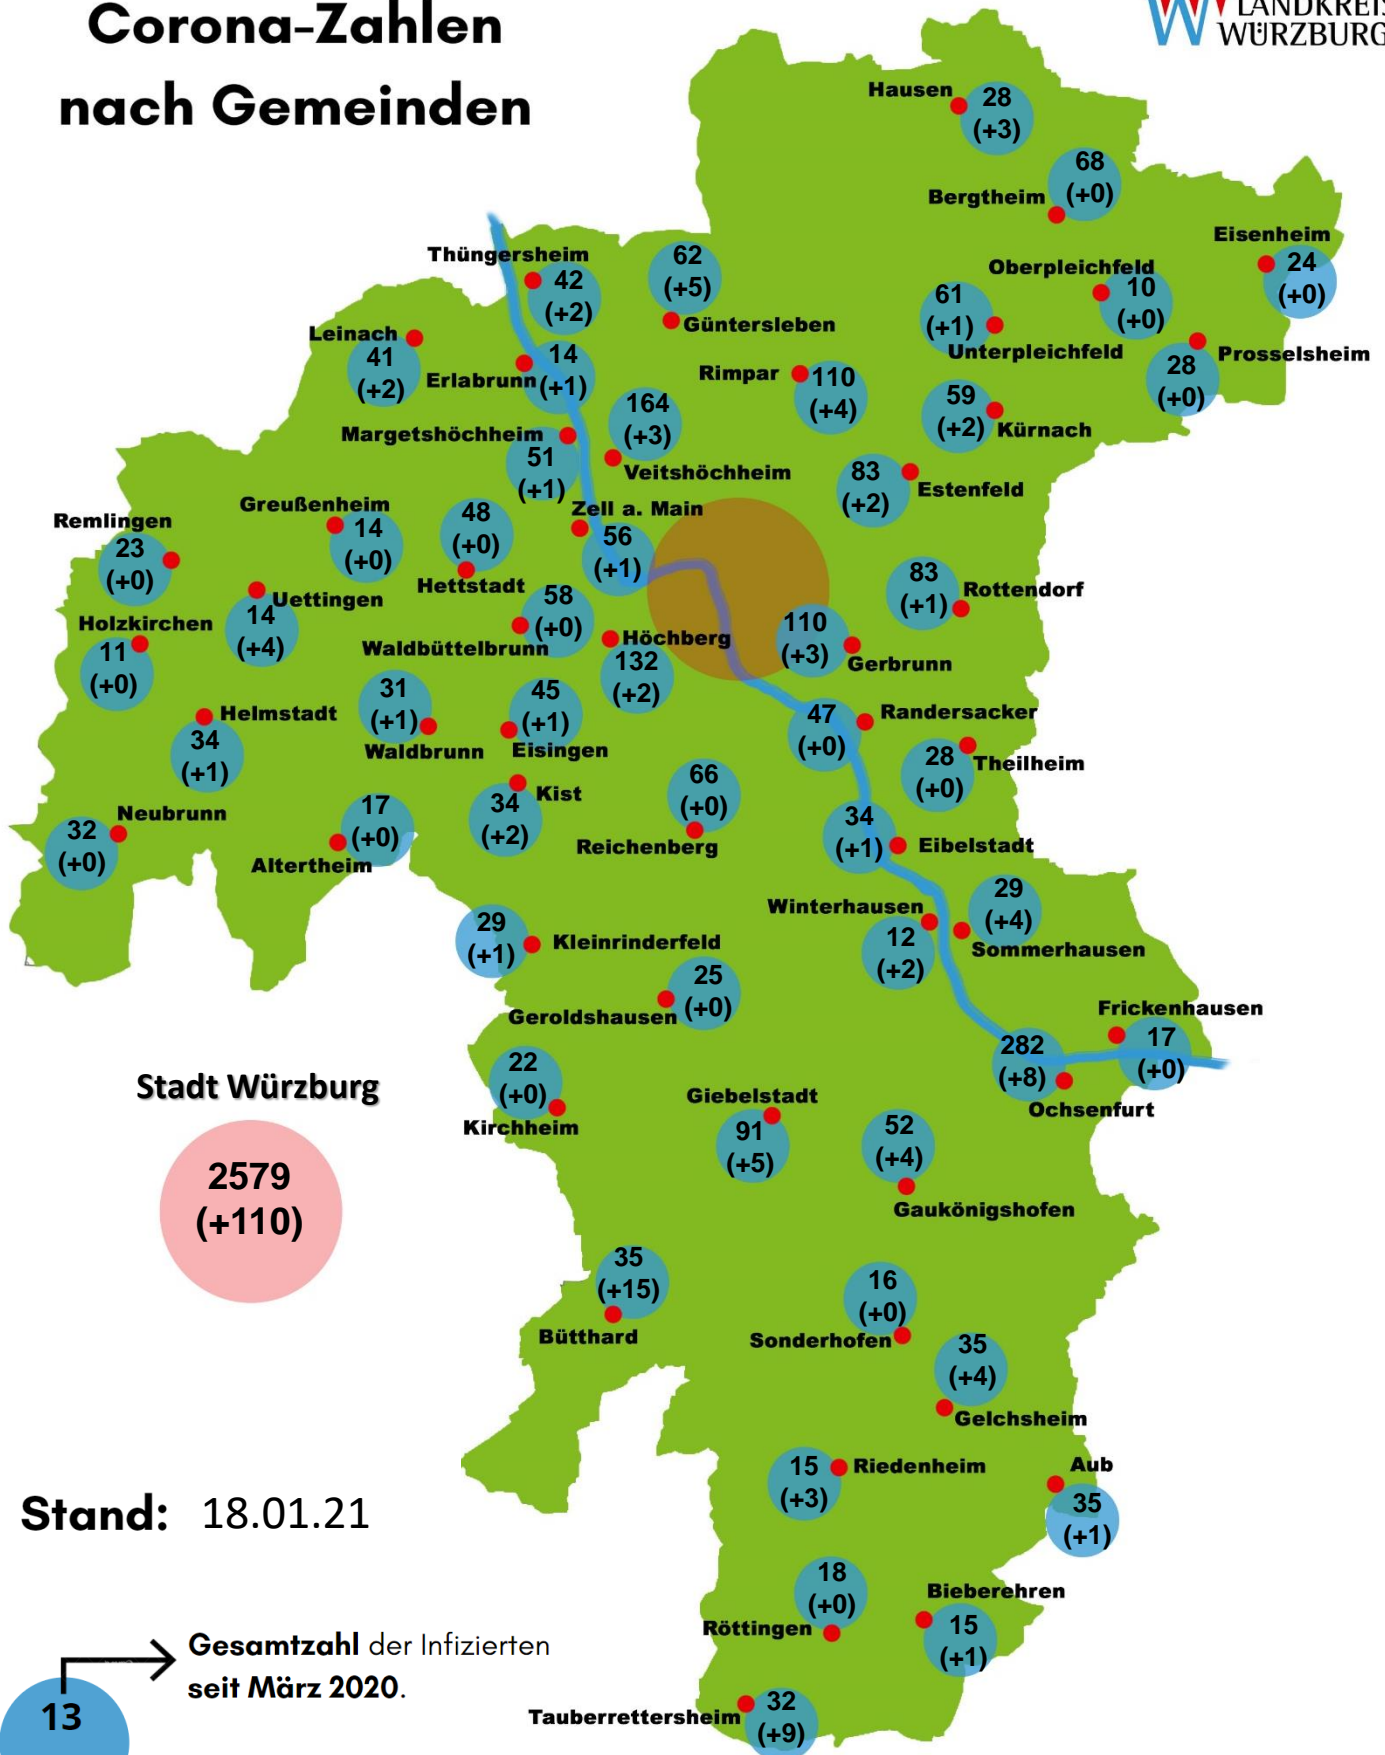

Corona-Zahlen nach Gemeinden

Stadt Würzburg

2579
(+110)

Stand: 18.01.21

Gesamtzahl der Infizierten
seit März 2020.

13
(+2)

Neuinfektionen im Vergleich
zum vergangenen Montag