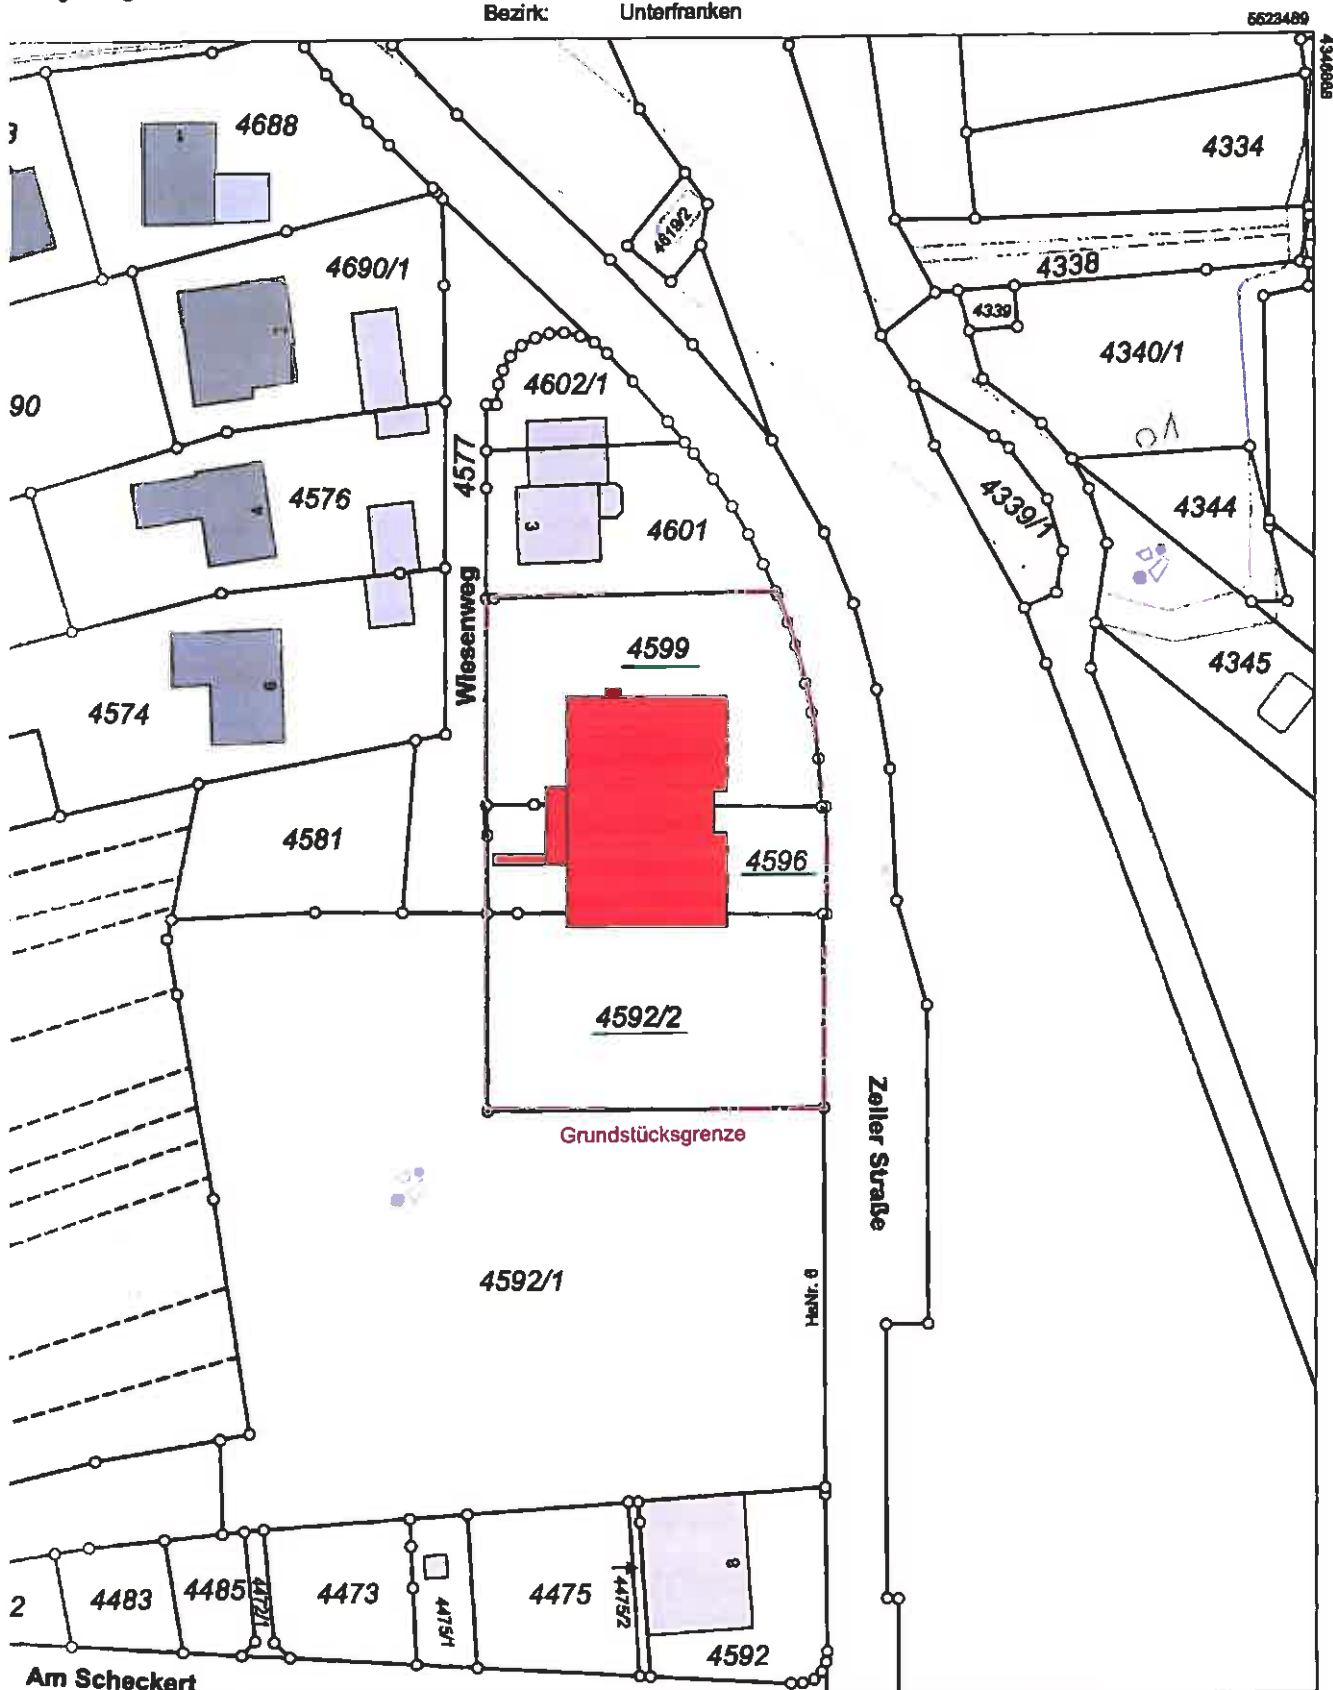

Amt für Digitalisierung, Breitband und Vermessung
Würzburg

Weißenburgstraße 10
97082 Würzburg

Auszug aus dem Liegenschaftskataster

Flurkarte 1 : 1000

Erstellt am 11.12.2017

Stück: 4596
Ortschaft: Margetshöchheim

Gemeinde: Margetshöchheim
Landkreis: Würzburg
Bezirk: Unterfranken

Maßstab 1:1000
0 10 20 30 Meter

Ausfertigung nur in analoger Form für den eigenen Gebrauch.
Abnahme nur bedingt geeignet.

Auszug stimmt mit dem amtlichen Liegenschaftskataster überein.