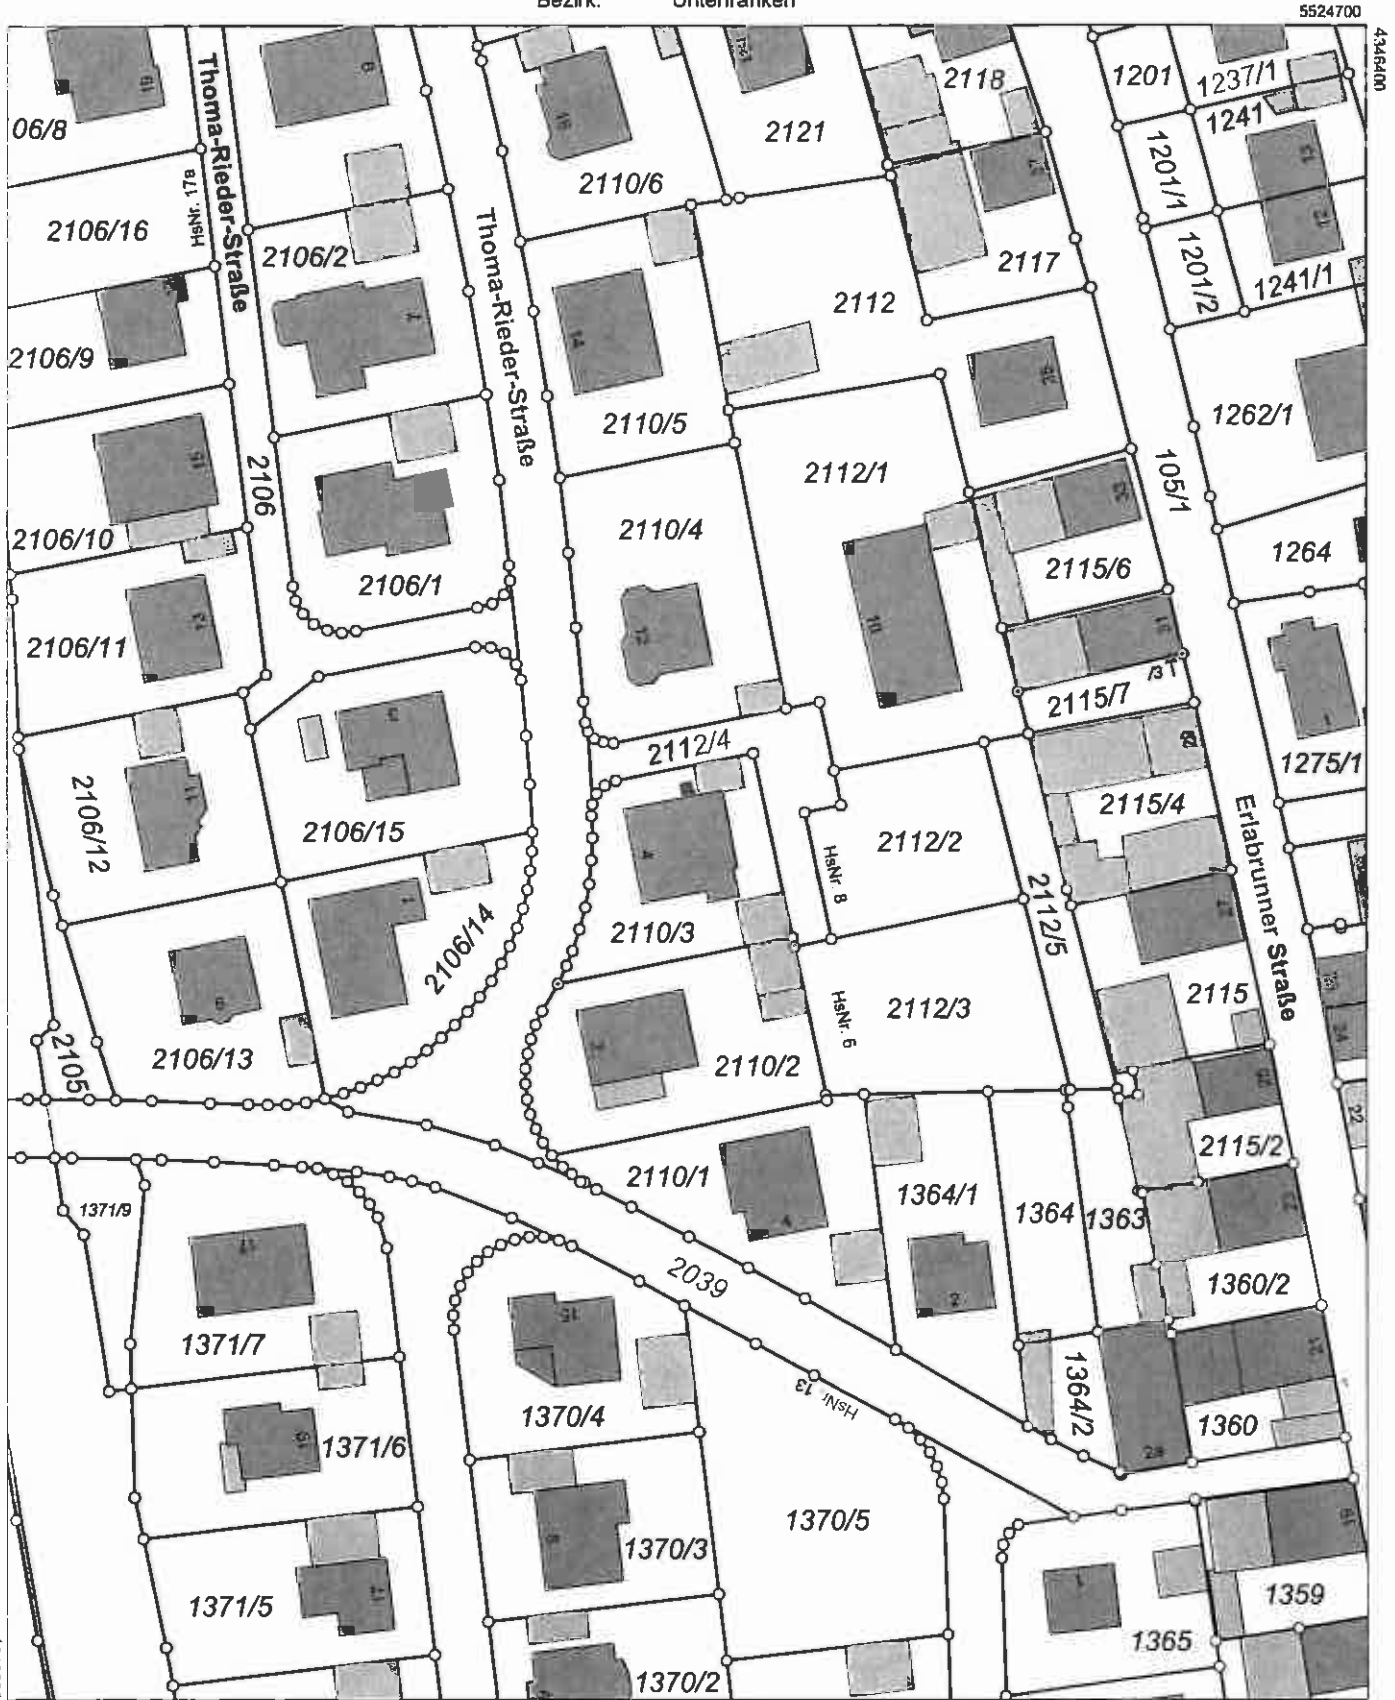

Flurstück: 2110/3
Gemarkung: Margelshöchheim

Gemeinde: Margelshöchheim
Landkreis: Würzburg
Bezirk: Unterfranken

Maßstab 1 1000 Meter

Vervielfältigung nur in analoger Form für den eigenen Gebrauch.
Zur Maßentnahme nur bedingt geeignet.