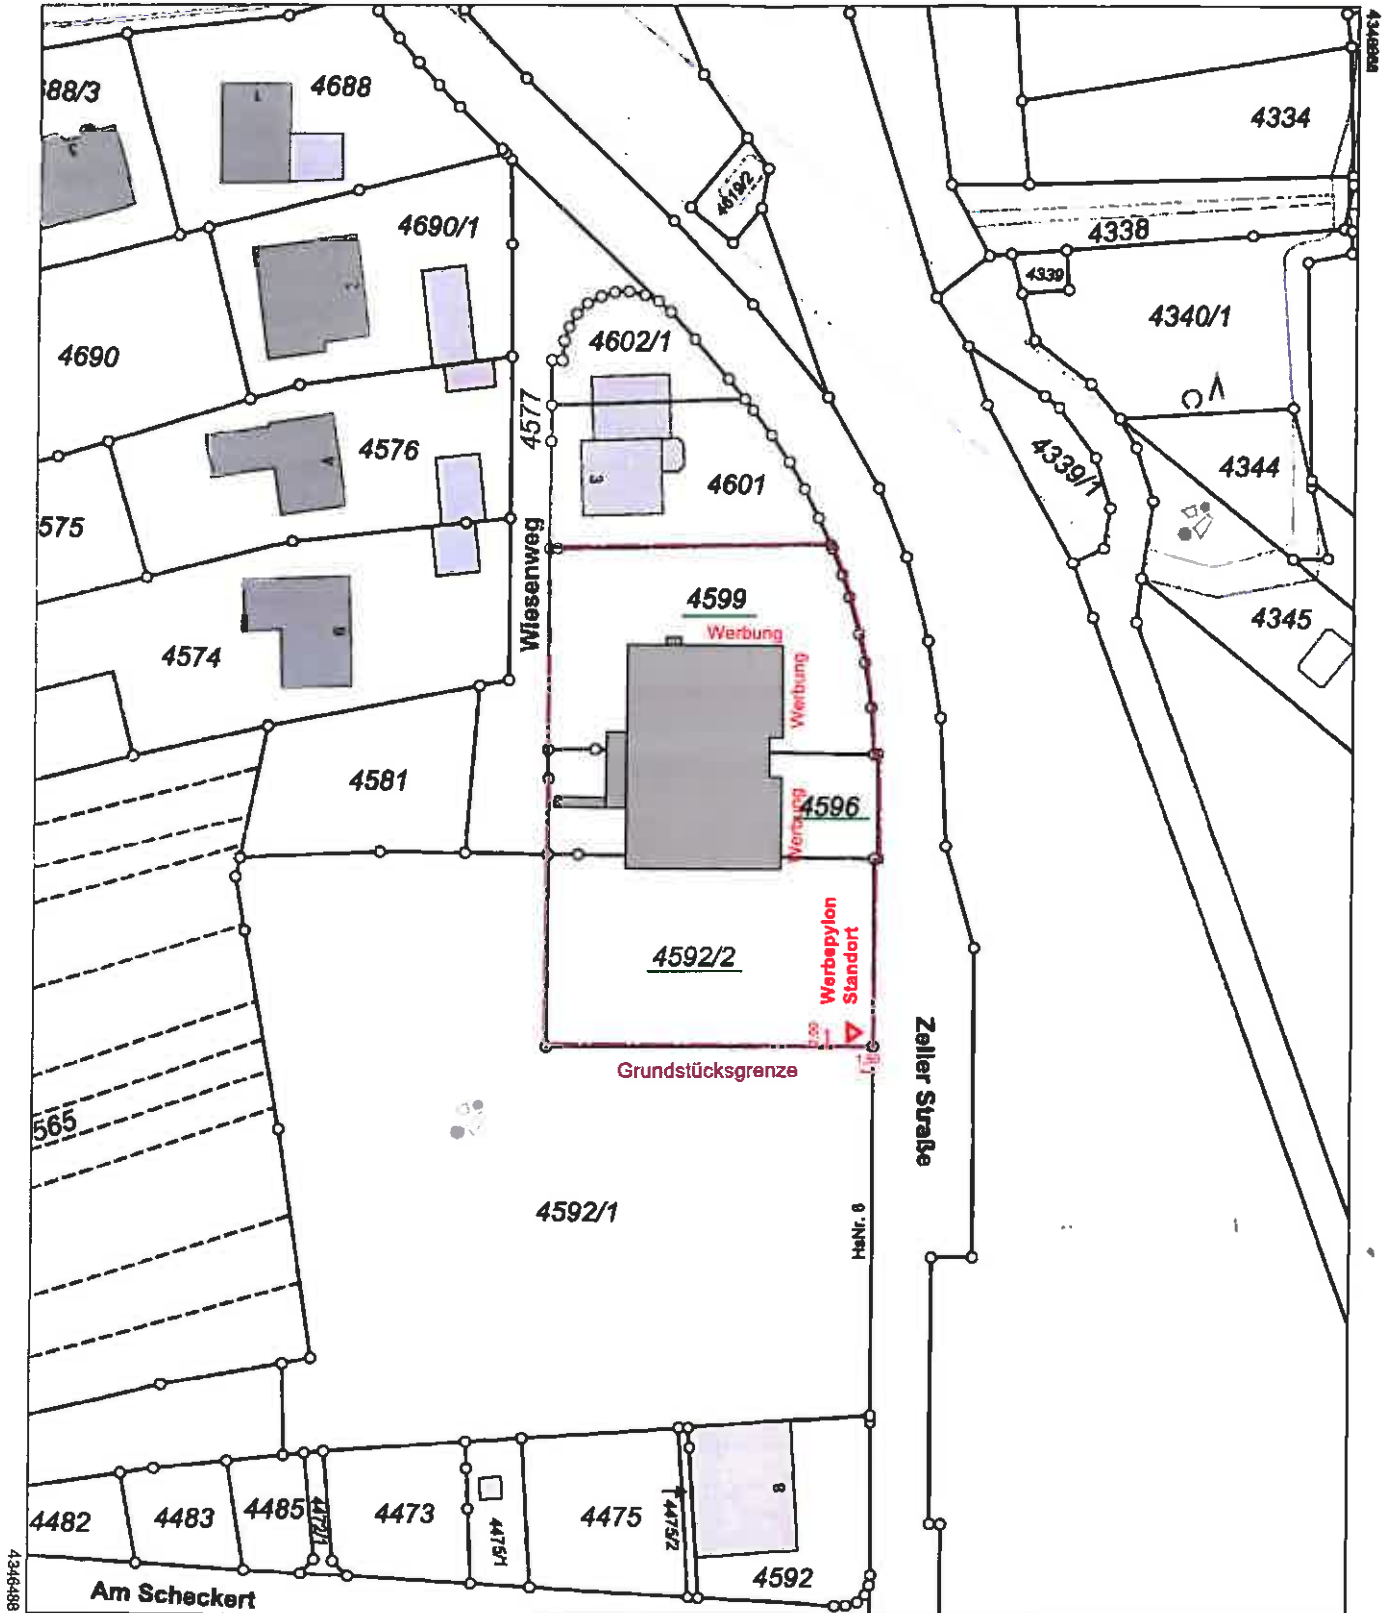

# Auszug aus dem Liegenschaftskataster

Flurkarte 1 : 1000

Erstellt am 11.12.2017

Flurstück: 4596  
Gemarkung: Margetshöchheim

Gemeinde: Margetshöchheim  
Landkreis: Würzburg  
Bezirk: Unterfranken

5523489

Maßstab 1:1000 Meter

Vervielfältigung nur in analoger Form für den eigenen Gebrauch.  
Zur Maßentnahme nur bedingt geeignet.

Dieser Auszug stimmt mit dem amtlichen Liegenschaftskataster überein.

*Handwritten signature*