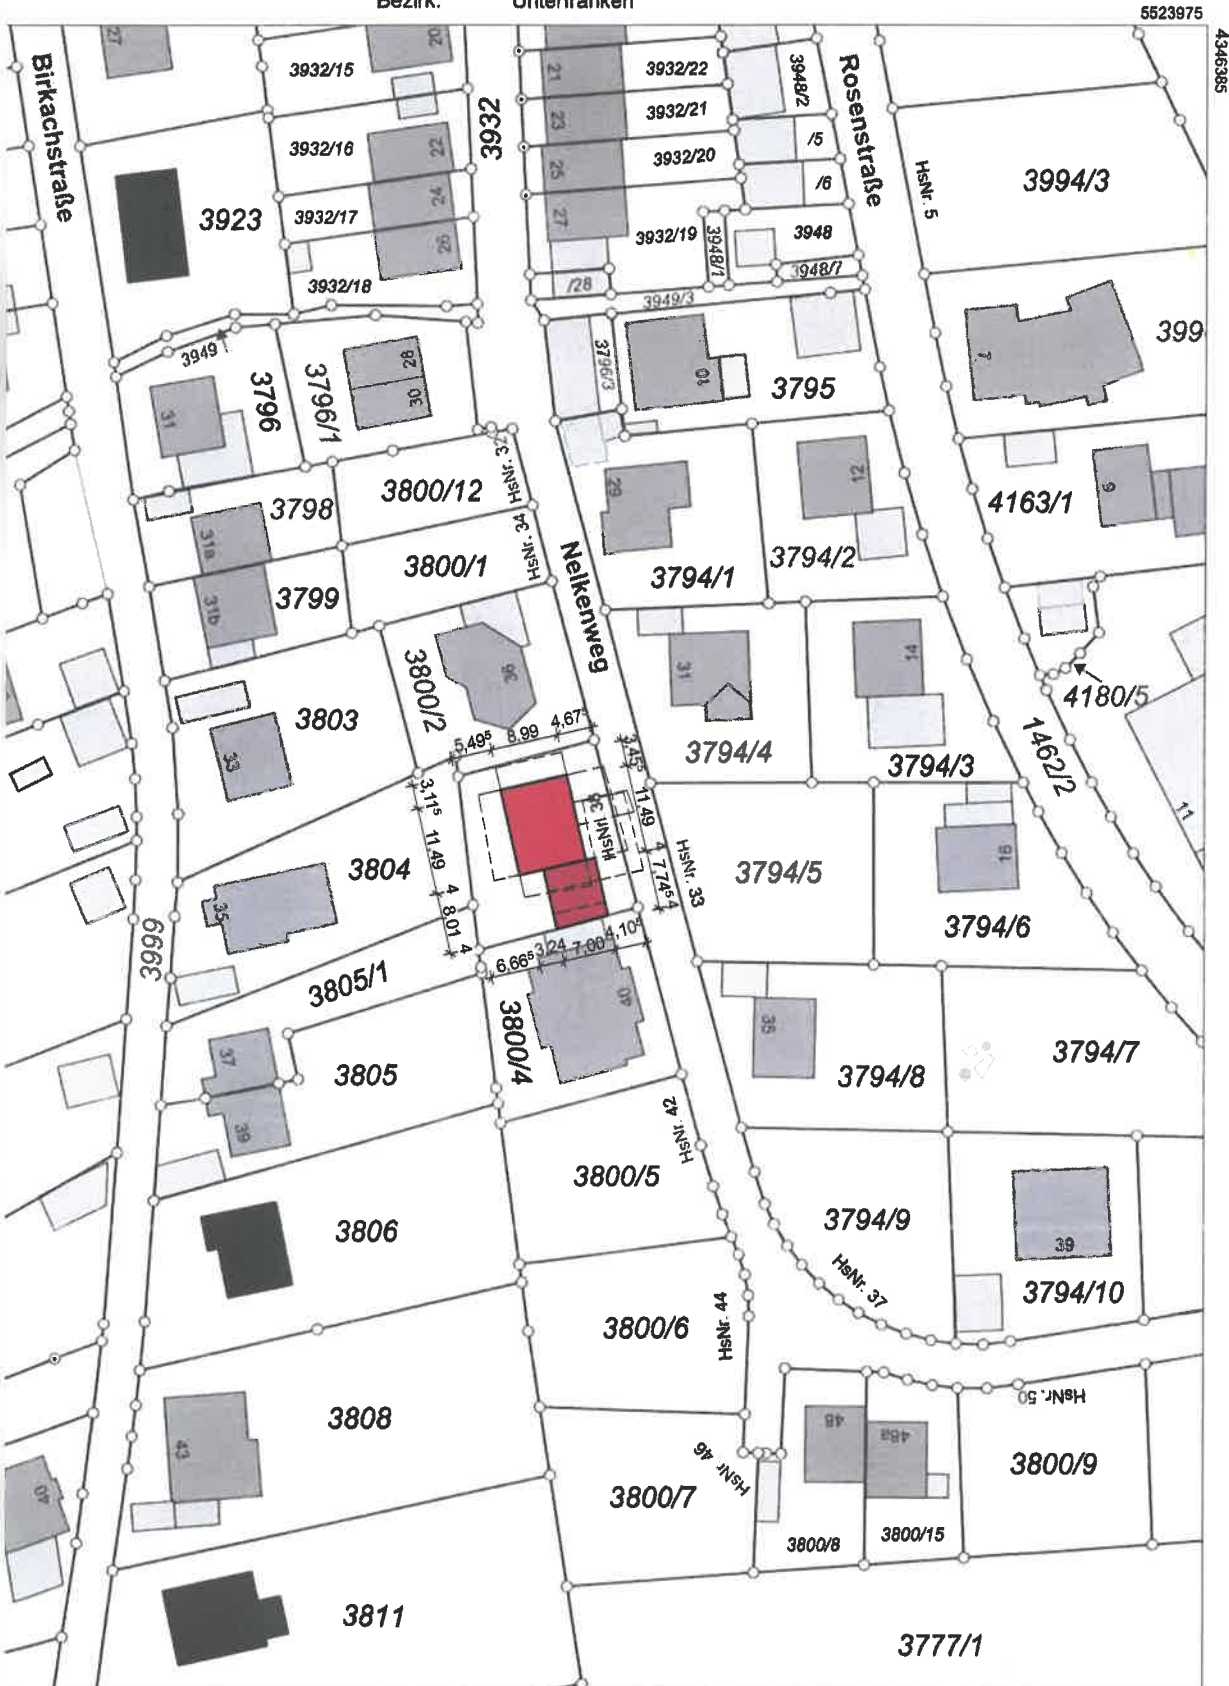

Amt für Digitalisierung, Breitband und Vermessung
Würzburg

Weißenburgstraße 10
97082 Würzburg

10/3
rgetshöchheim

Gemeinde: Margetshöchheim
Landkreis: Würzburg
Bezirk: Unterfranken

Auszug aus dem Liegenschaftskataster

Flurkarte 1 : 1000
zur Bauvorlage nach § 7 Abs. 1 BauVorIV
Erstellt am 19.06.2018

0 10 20 30 Meter