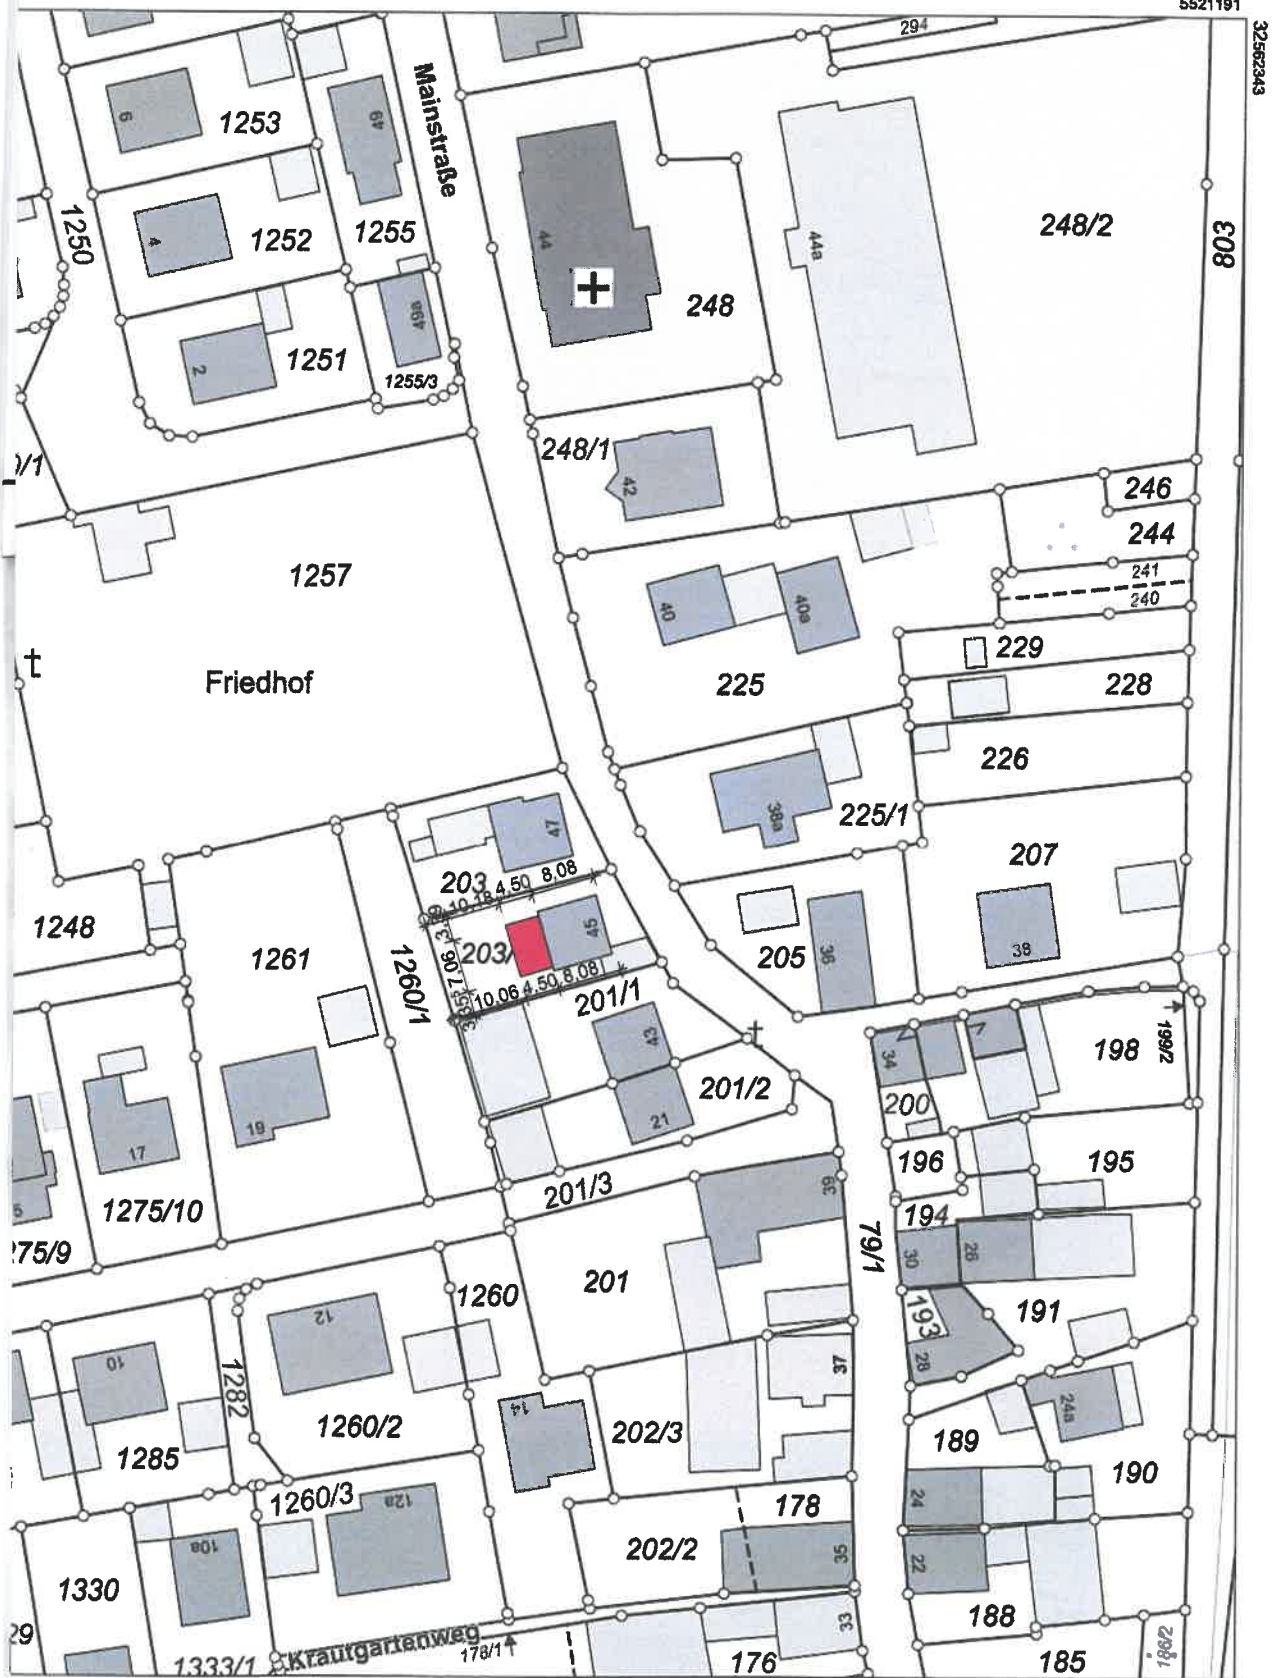

03/2  
Margetshöchheim

Gemeinde: Margetshöchheim  
Landkreis: Würzburg  
Bezirk: Unterfranken

nur in analoger Form für den eigenen Gebrauch.  
sonst nur bedingt geeignet.

Ort: Margetshöchheim

Maßstab: M 1:1000