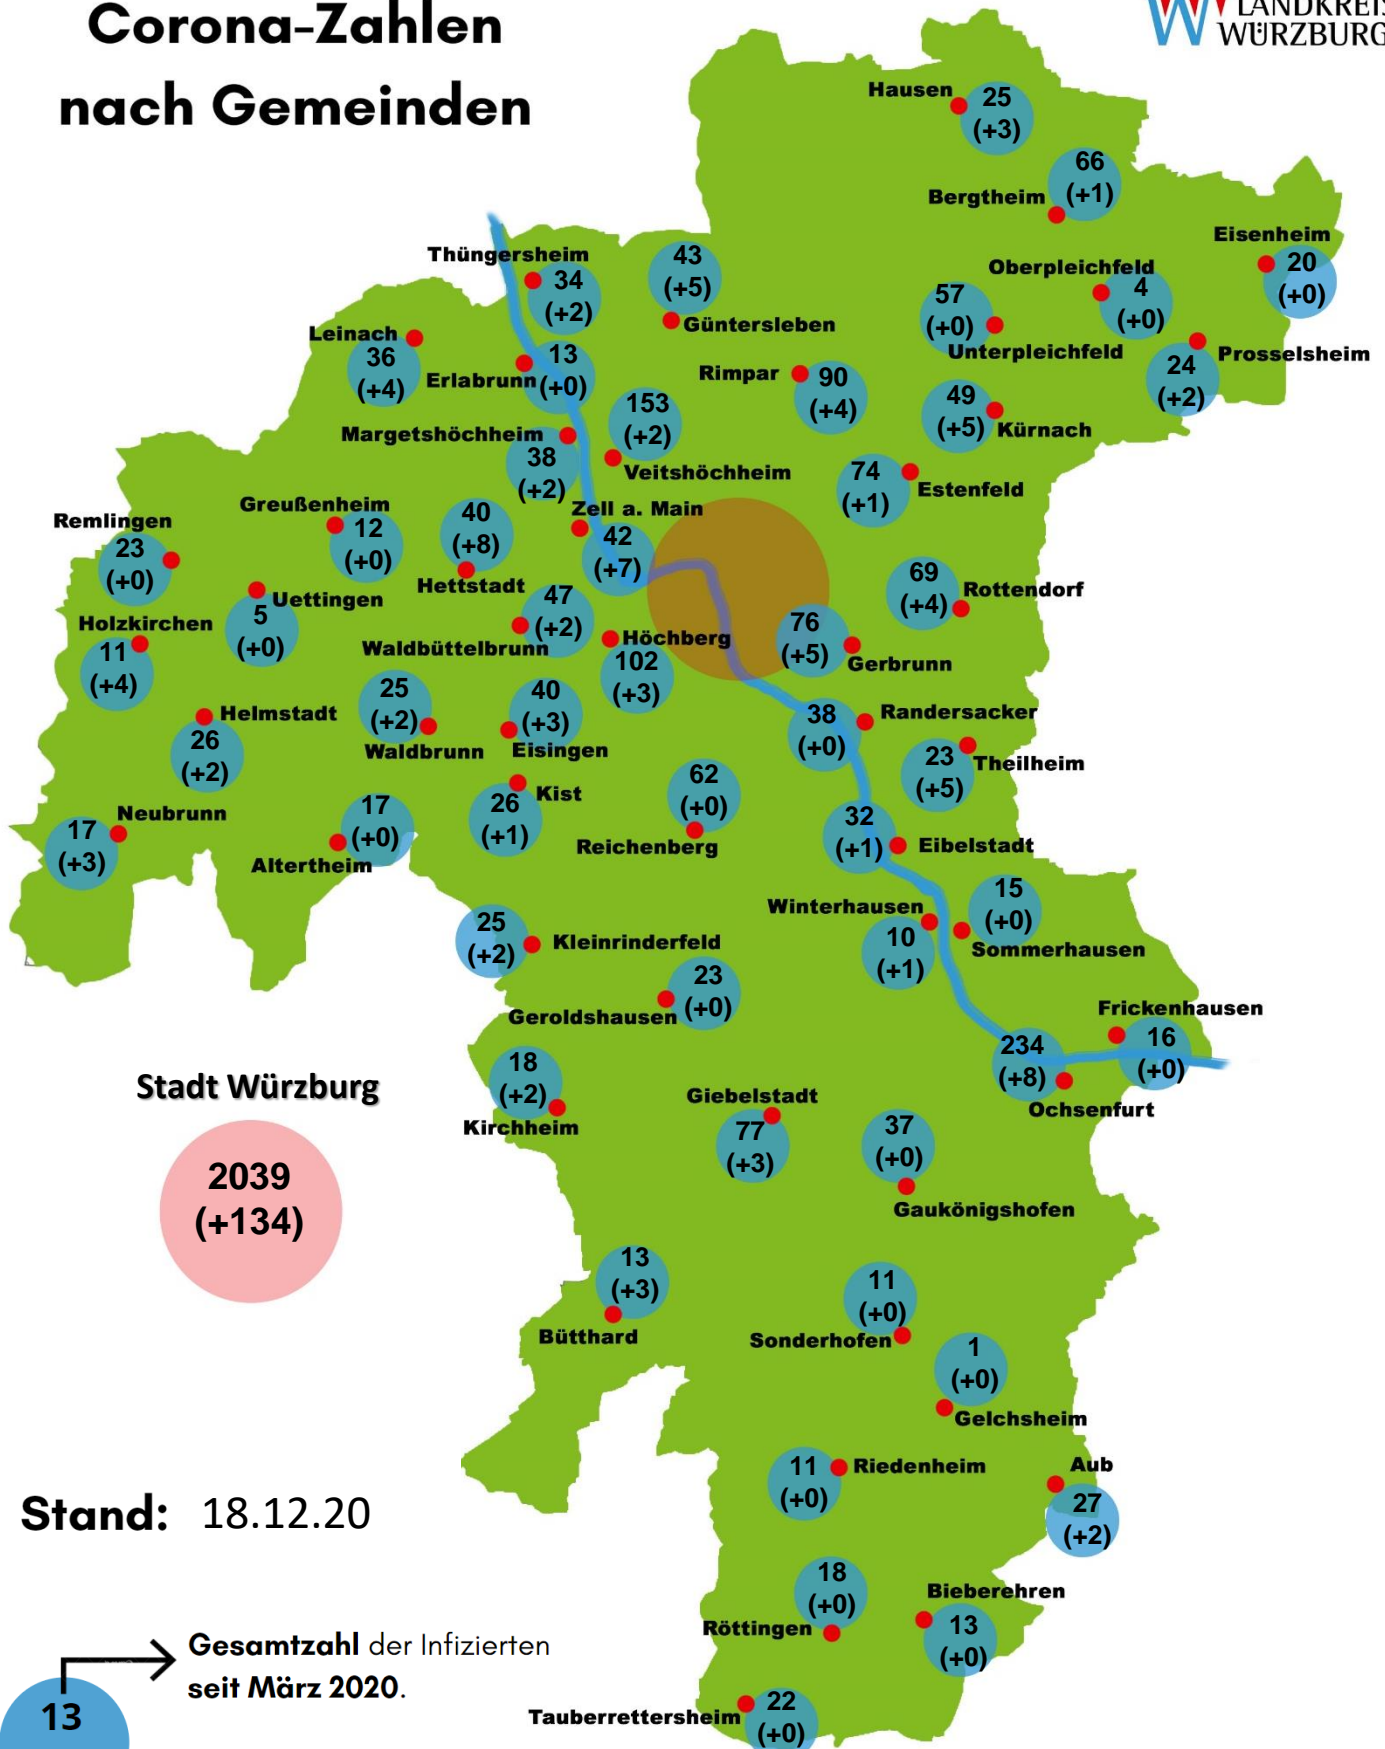

Corona-Zahlen nach Gemeinden

Stand: 18.12.20

Gesamtzahl der Infizierten
seit März 2020.

Neuinfektionen im Vergleich
zum vergangenen Freitag