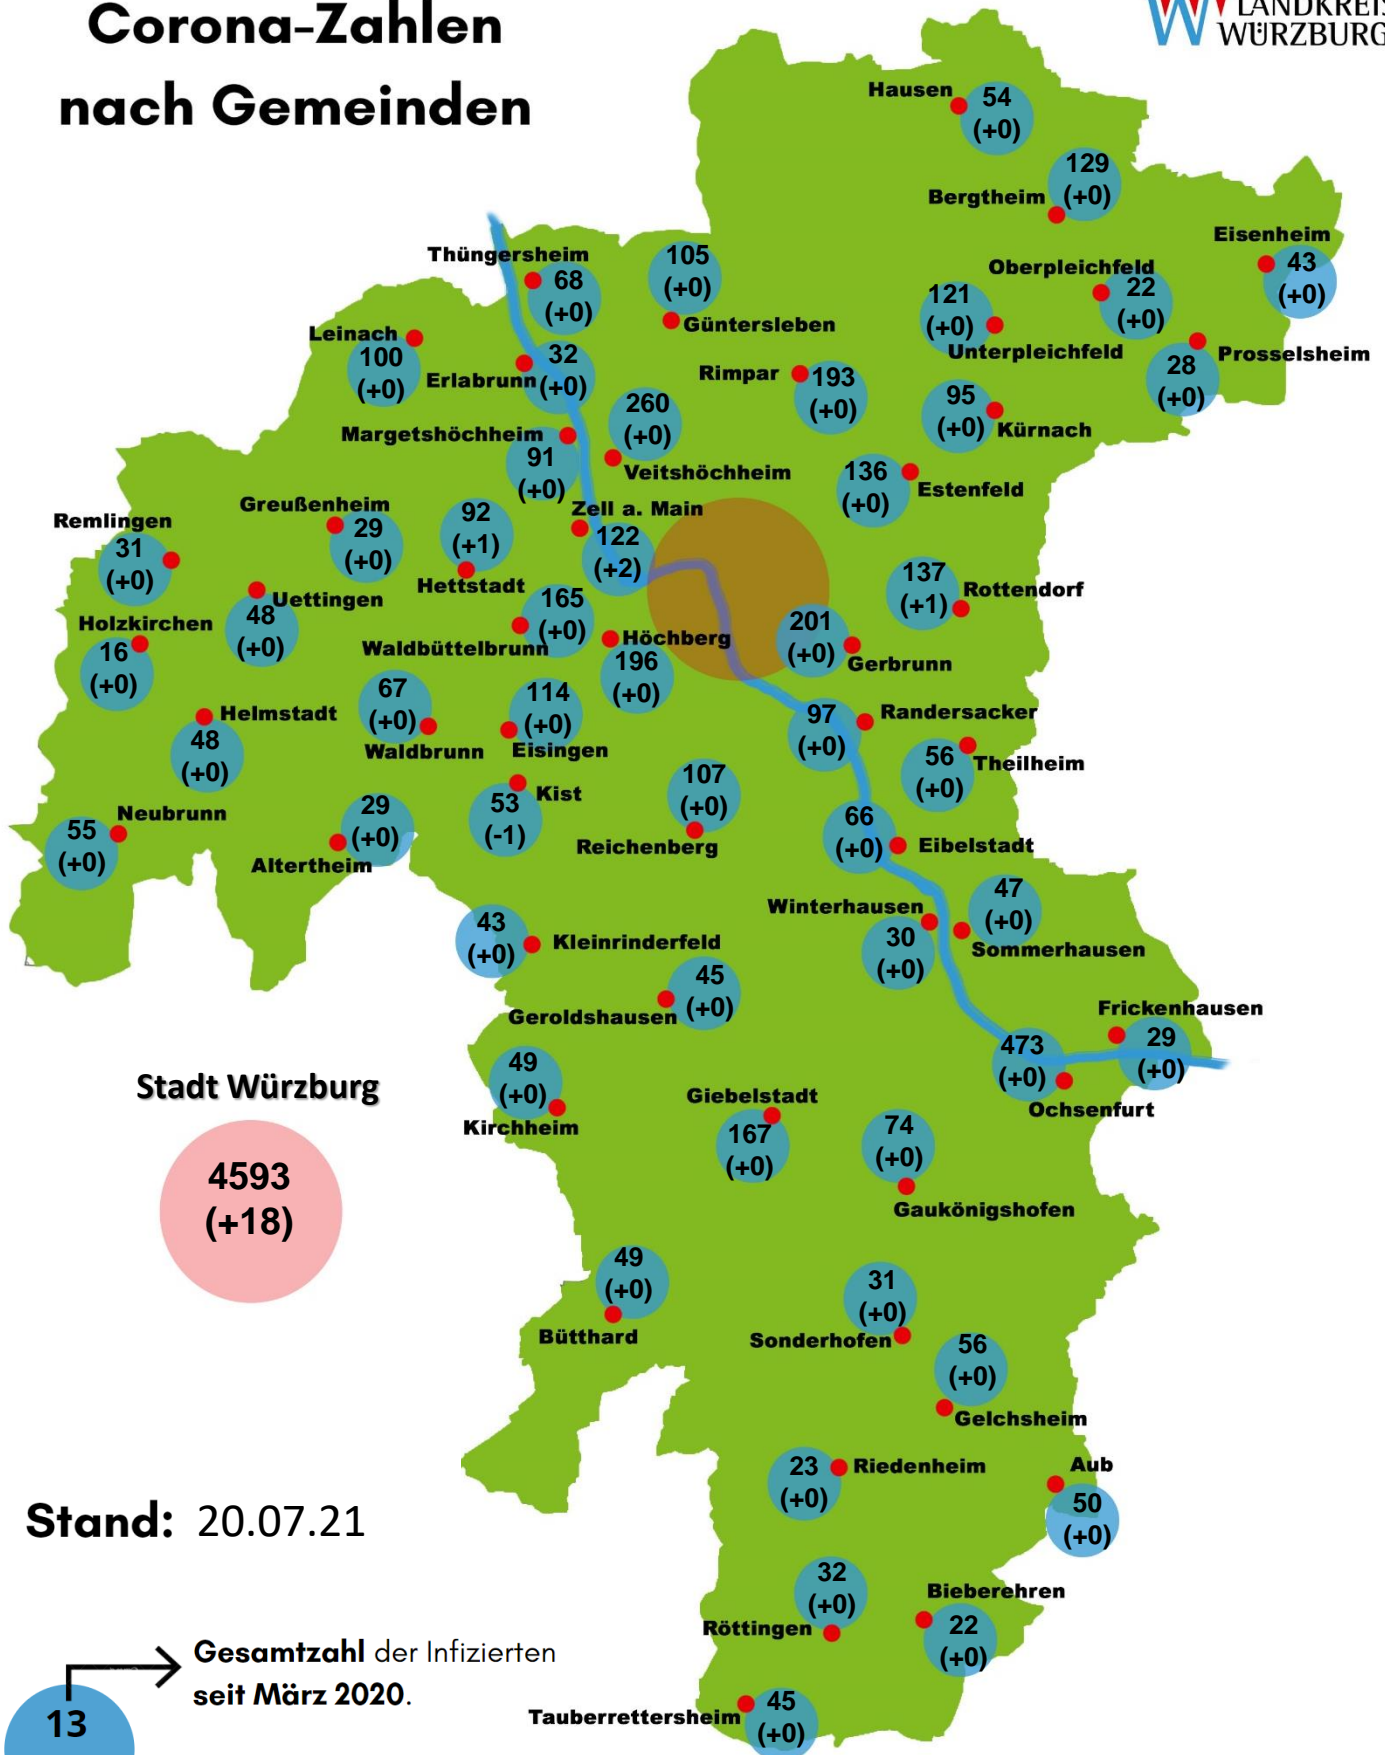

Corona-Zahlen nach Gemeinden

Stadt Würzburg

Stand: 20.07.21

Gesamtzahl der Infizierten
seit März 2020.

Neuinfektionen im Vergleich
zum vergangenen Dienstag

(Symbolisch zur Erklärung)