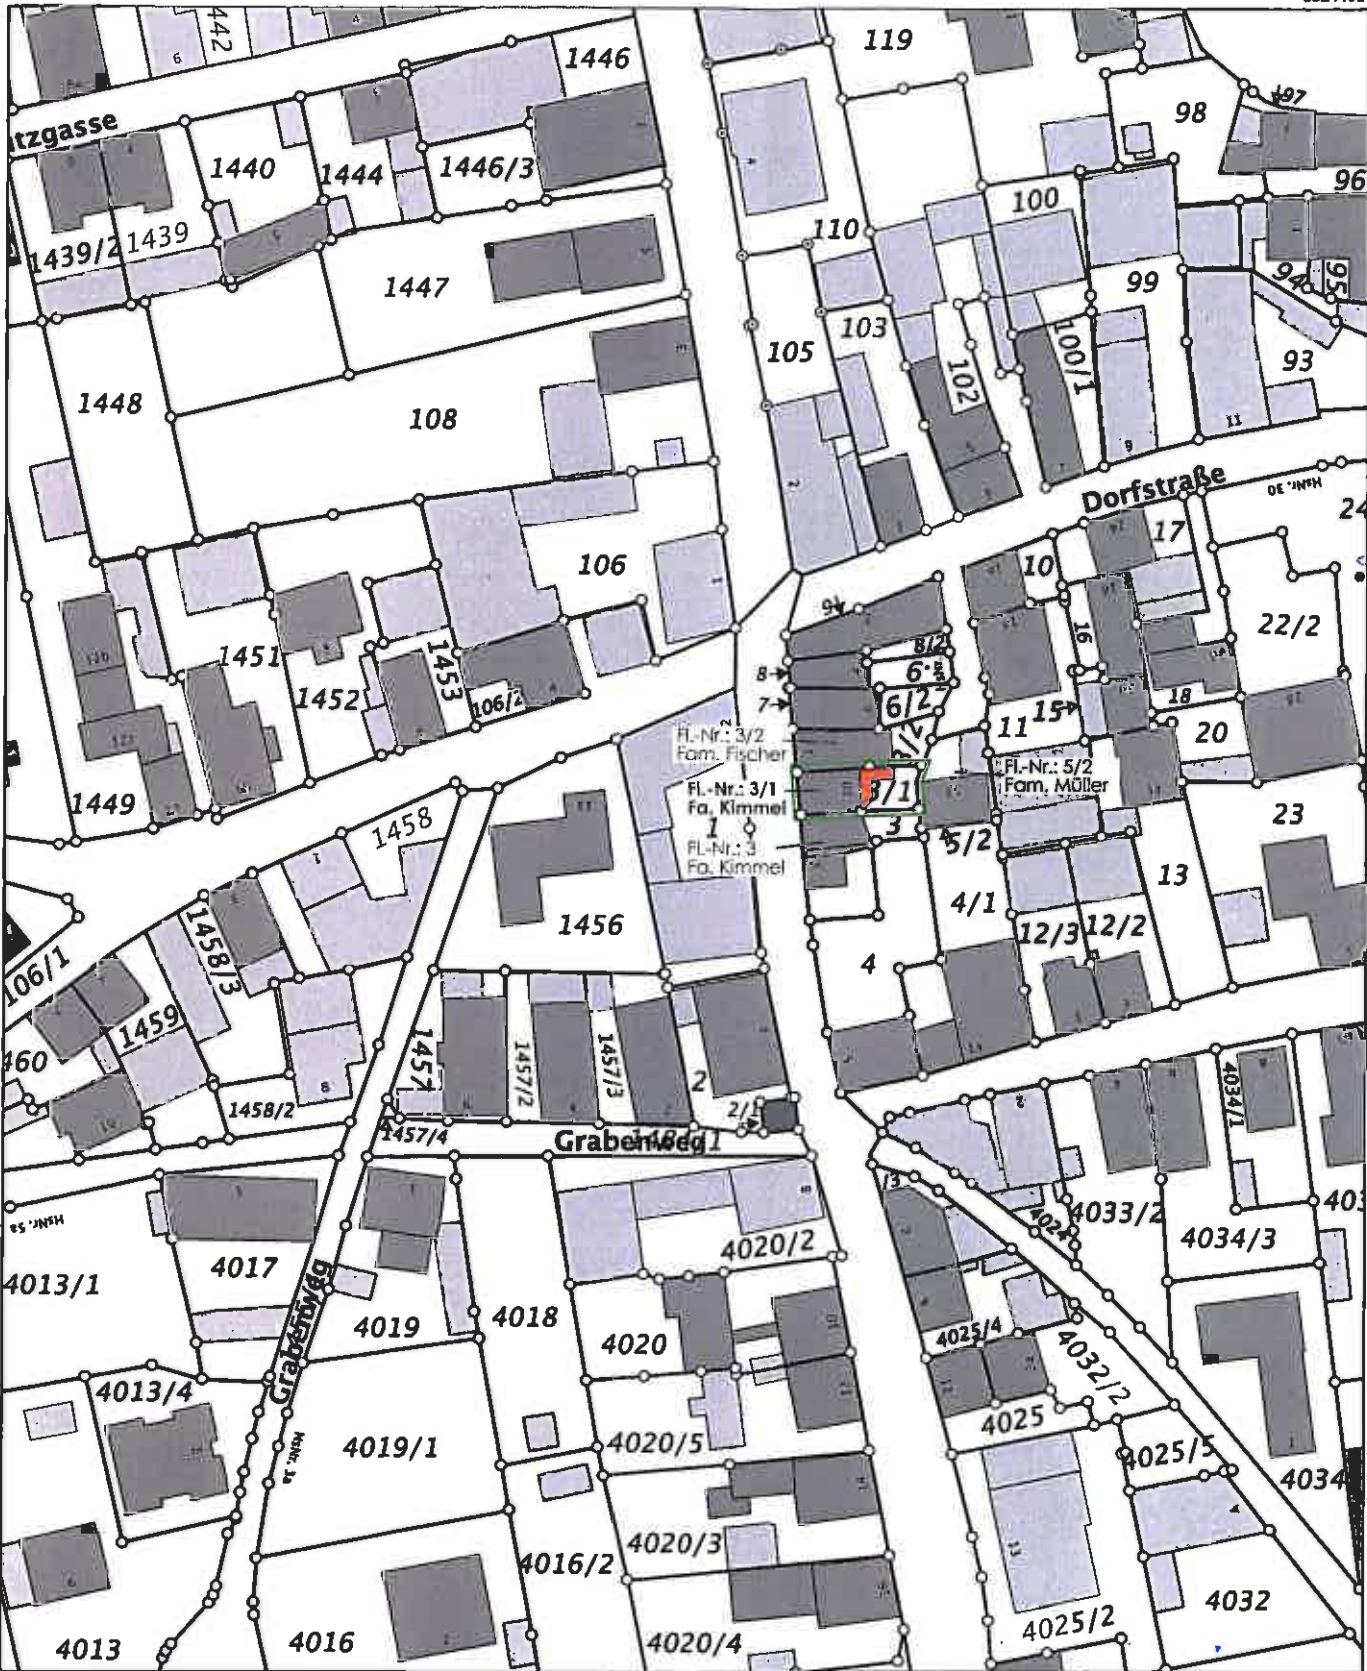

Amt für Digitalisierung, Breitband und Vermessung
Würzburg

Weißenburgstraße 10
97082 Würzburg

Auszug aus dem Liegenschaftskataster

Flurkarte 1 : 1000

zur Bauvorlage nach § 7 Abs. 1 BauVorlV

Erstellt am 21.08.2016

Flurstück: 1
Gemarkung: Margetshöchheim

Gemeinde: Margetshöchheim
Kreis: Würzburg
Regierungsbezirk: Unterfranken

5524105

4346515

5524185

Maßstab 1:1000 0 10 20 30 Meter

Vervielfältigung nur in analoger Form für den eigenen Gebrauch.
Zur Maßnahme nur bedingt geeignet.

Geschäftszeichen: Margetshöchheim

Amt für Digitalisierung,
Breitband und Vermessung Würzburg

Stempel und Unterschrift der abgebenden Stelle